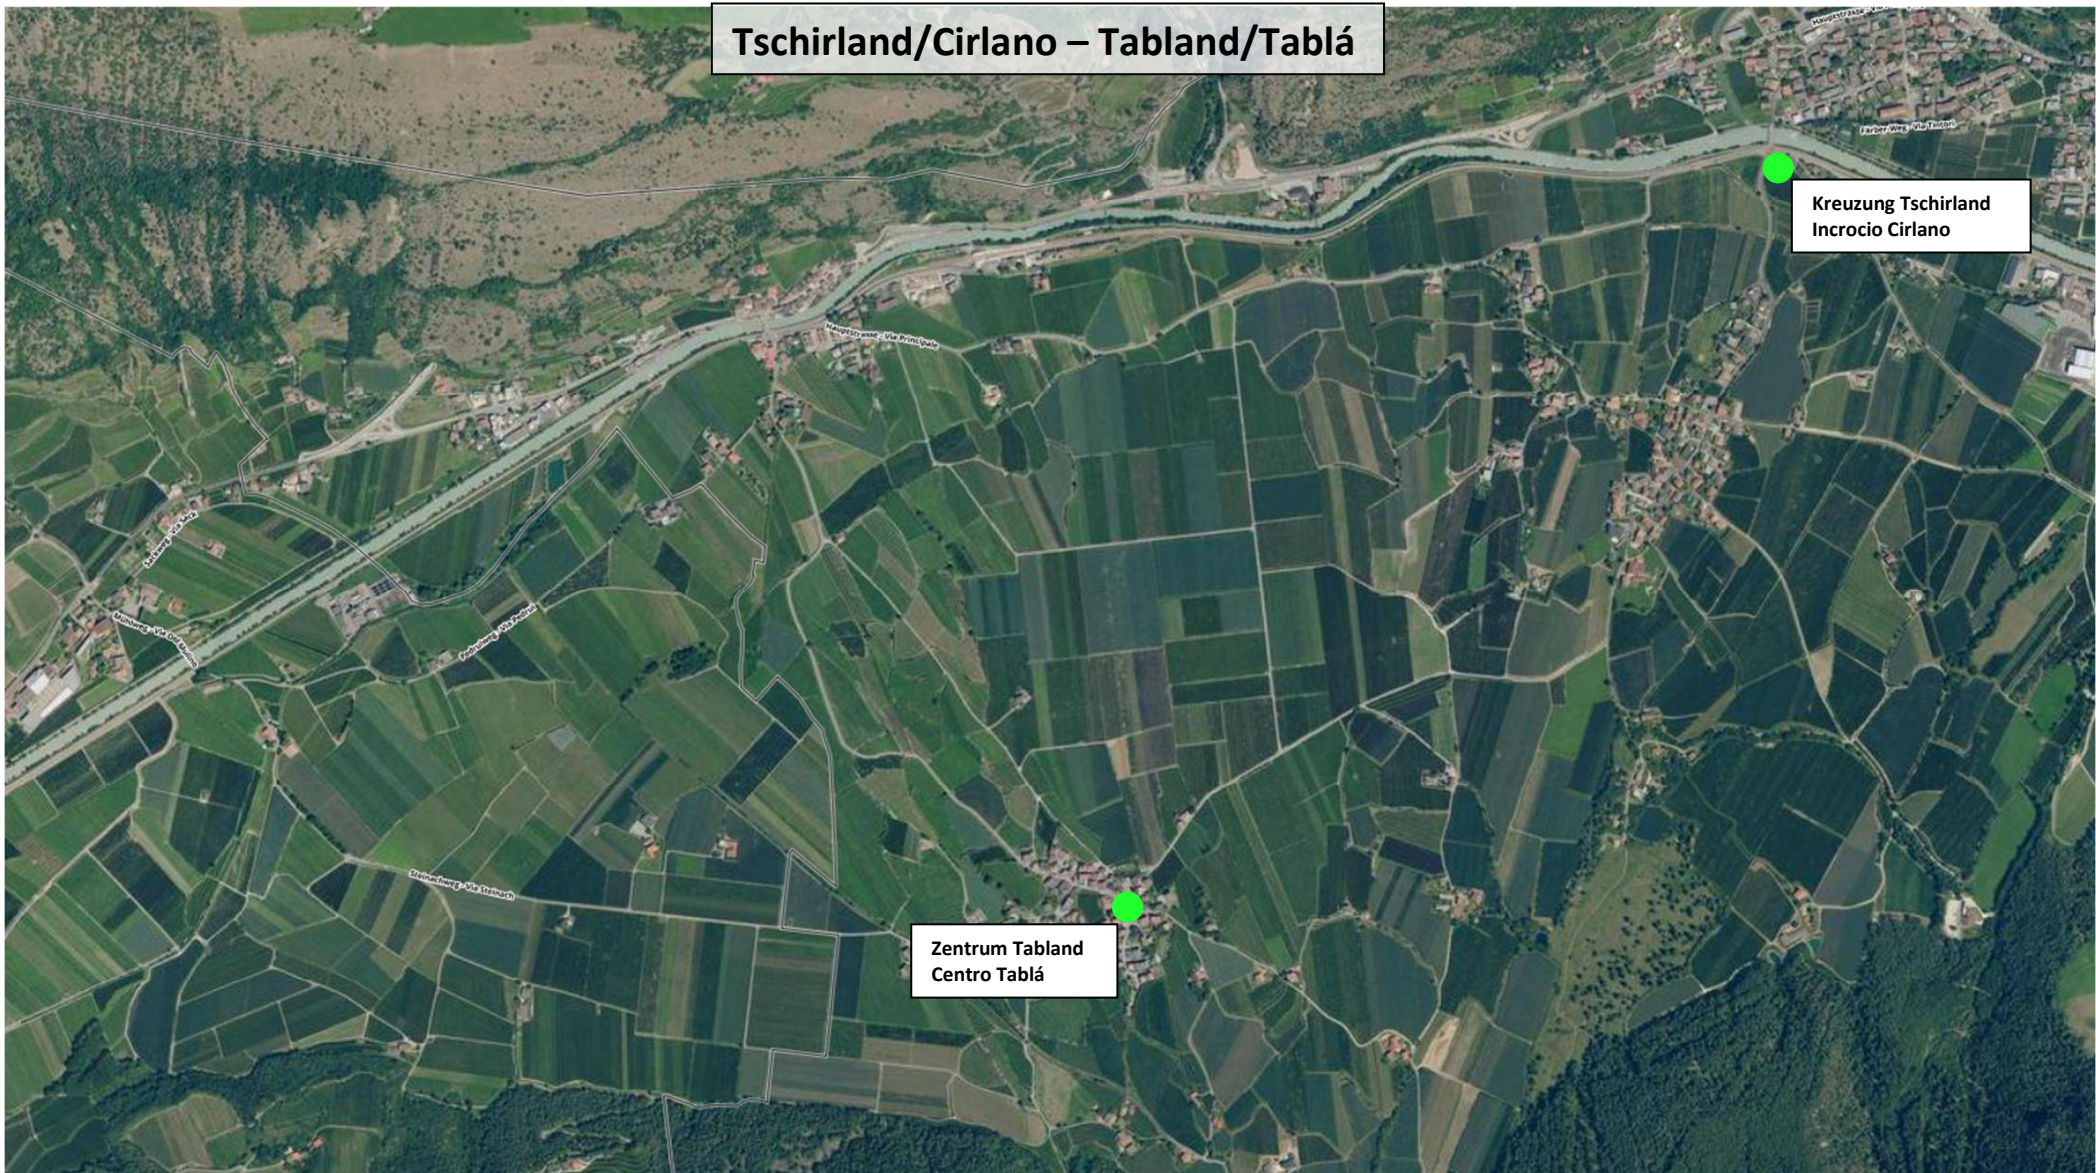

## Positionen der Videokameras / posizioni delle telecamere

**Staben/Stava**

**Kreuzung Schnalstal SS38  
Incrocio Val Senales SS38**

**Brücke in Staben  
Ponte a Stava**

**Westeinfahrt Staben  
Entrata ovest Stava**

# Tschirland/Cirlano – Tabland/Tablá

Kreuzung Tschirland  
Incrocio Cirlano

Zentrum Tabland  
Centro Tablá