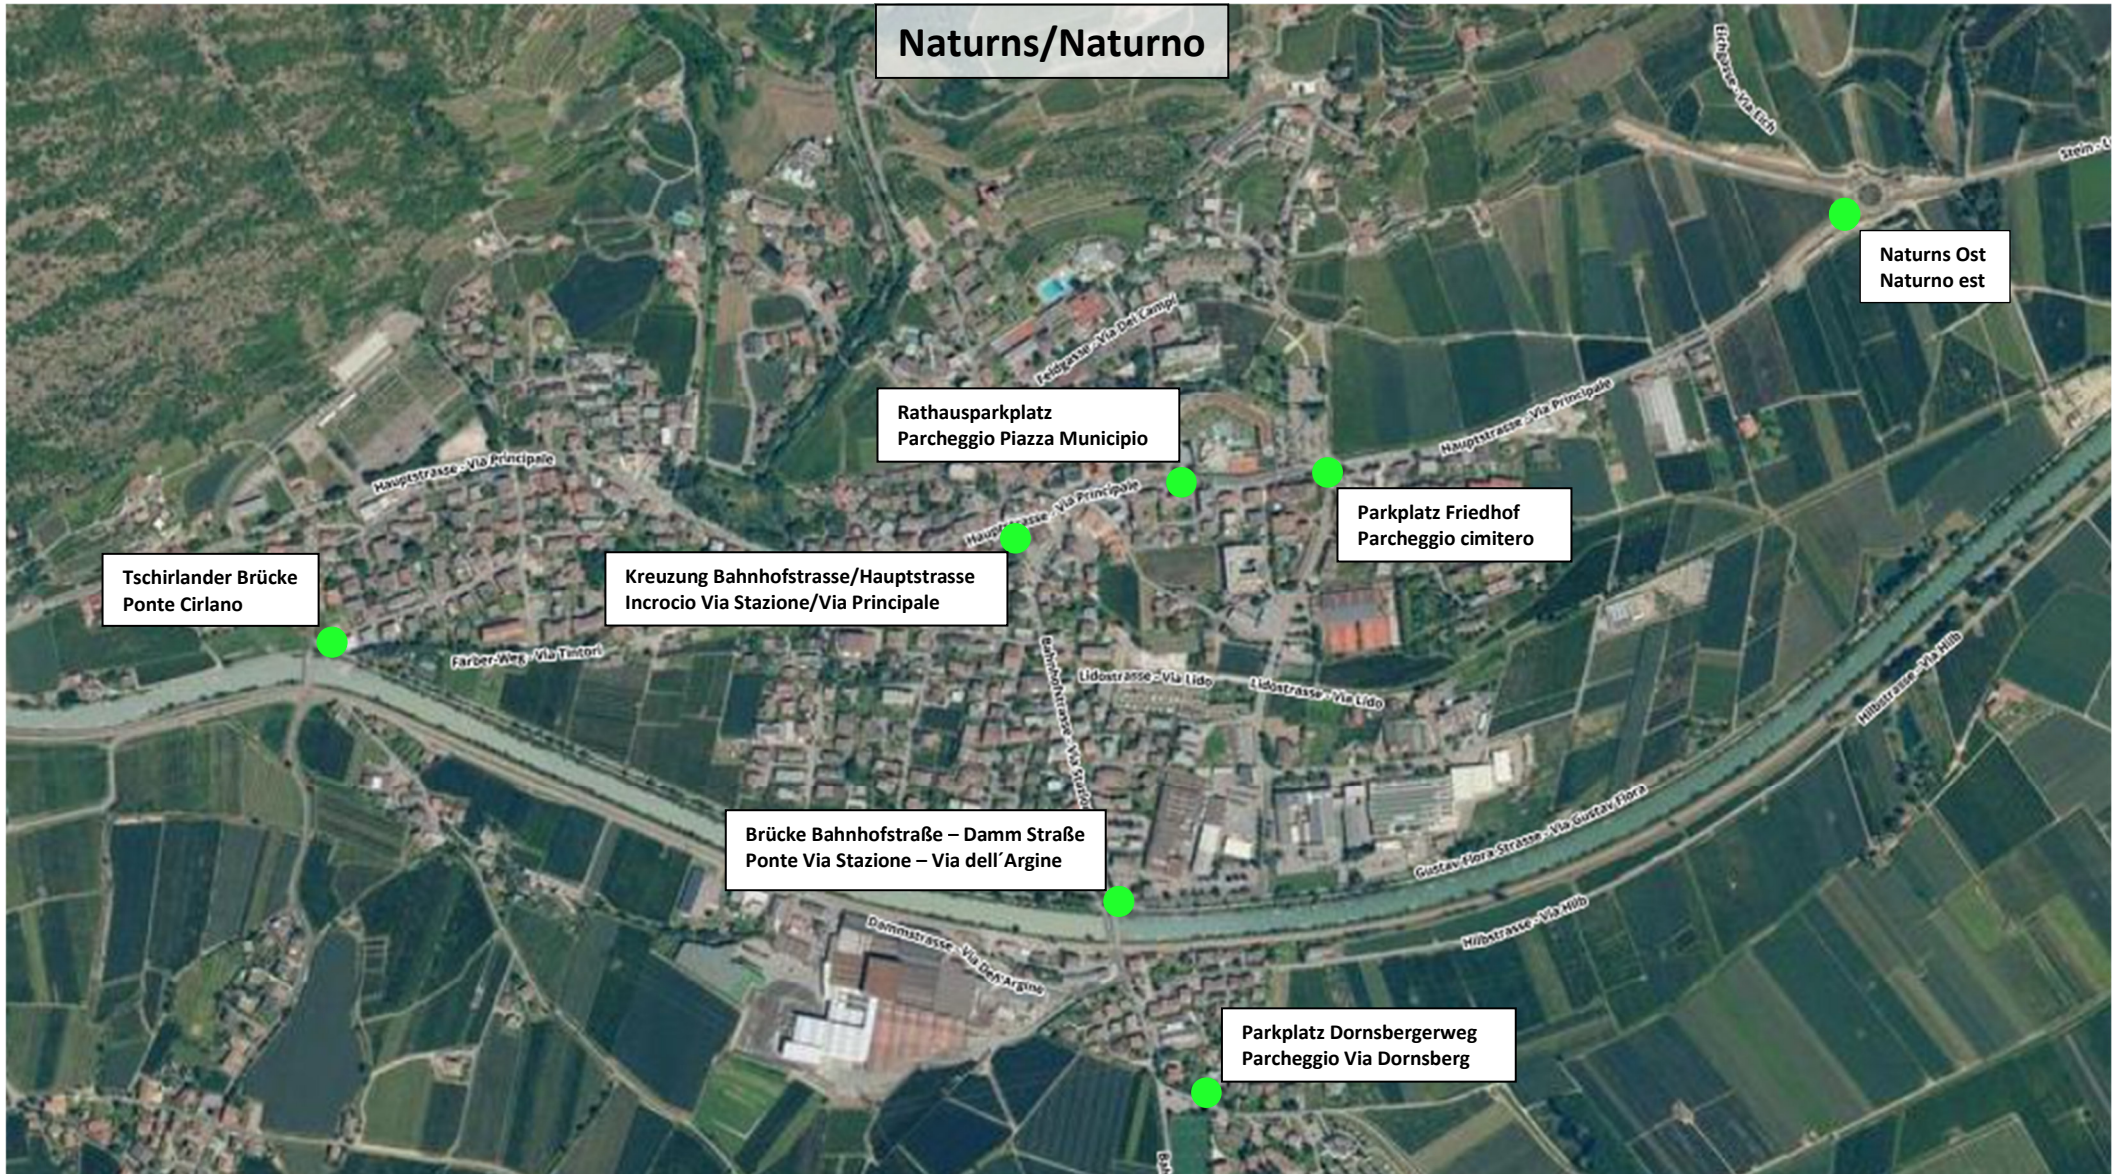

## Positionen der Videokameras / posizioni delle telecamere

**Staben/Stava**

**Kreuzung Schnalstal SS38  
Incrocio Val Senales SS38**

**Brücke in Staben  
Ponte a Stava**

**Westeinfahrt Staben  
Entrata ovest Stava**

# Tschirland/Cirlano – Tabland/Tablá

Kreuzung Tschirland  
Incrocio Cirlano

Zentrum Tabland  
Centro Tablá